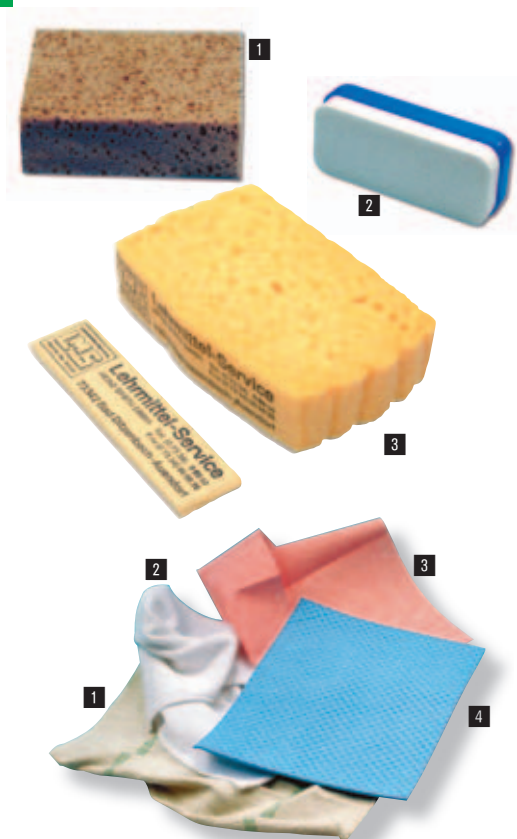

Reinigungsutensilien

Schwämme

Best.-Nr. € zzgl. MwSt. incl. MwSt.

1 Kunststoff-Tafelschwamm, Spitzenqualität 160x115x55 mm

8122.1011 1,00 1,19

2 Kunststoff-Tafelwischer, mit Kunststoffkappe, ovale u. griffgünstige Form, micro-feinporig, zum trockenen Abwischen v. Kreide

8121.9016 3,11 3,70

3 Spontex Viskose-Schwamm auf pflanzlicher Basis gepreßt, Gr. 153x113x40 mm extrem saugstark und kochfest

8122.1035 2,10 2,50

Tafeltücher

Best.-Nr. € zzgl. MwSt. incl. MwSt.

1 Tafellappen 40x40 cm, gewebtes Textil, eingefasste Kanten

8122.3019 0,55 0,65

2 Super-Tafellappen, 40x40 cm, 100% Baumwolle, allseitig eingefasst, mit Aufhängeöse

8122.3040 1,43 1,70

3 Schwammtuch, Größe 26x32 cm, stark saugfähig

8122.3026 1,00 1,19

4 Vileda-Wischprofi 34x36 cm aus Vliesstoff

Best.-Nr. € zzgl. MwSt. incl. MwSt.

Trockenwischer 30cm mit Griff, aus Metall, mit Gummistreifen

8122.4018 3,36 3,99

Ersatzgummi 30 cm

8122.4025 1,15 1,40

Wandtafelwischer mit Schwamm und Auspreßmechanik, zum Wischen und Trocknen in einem Arbeitsgang